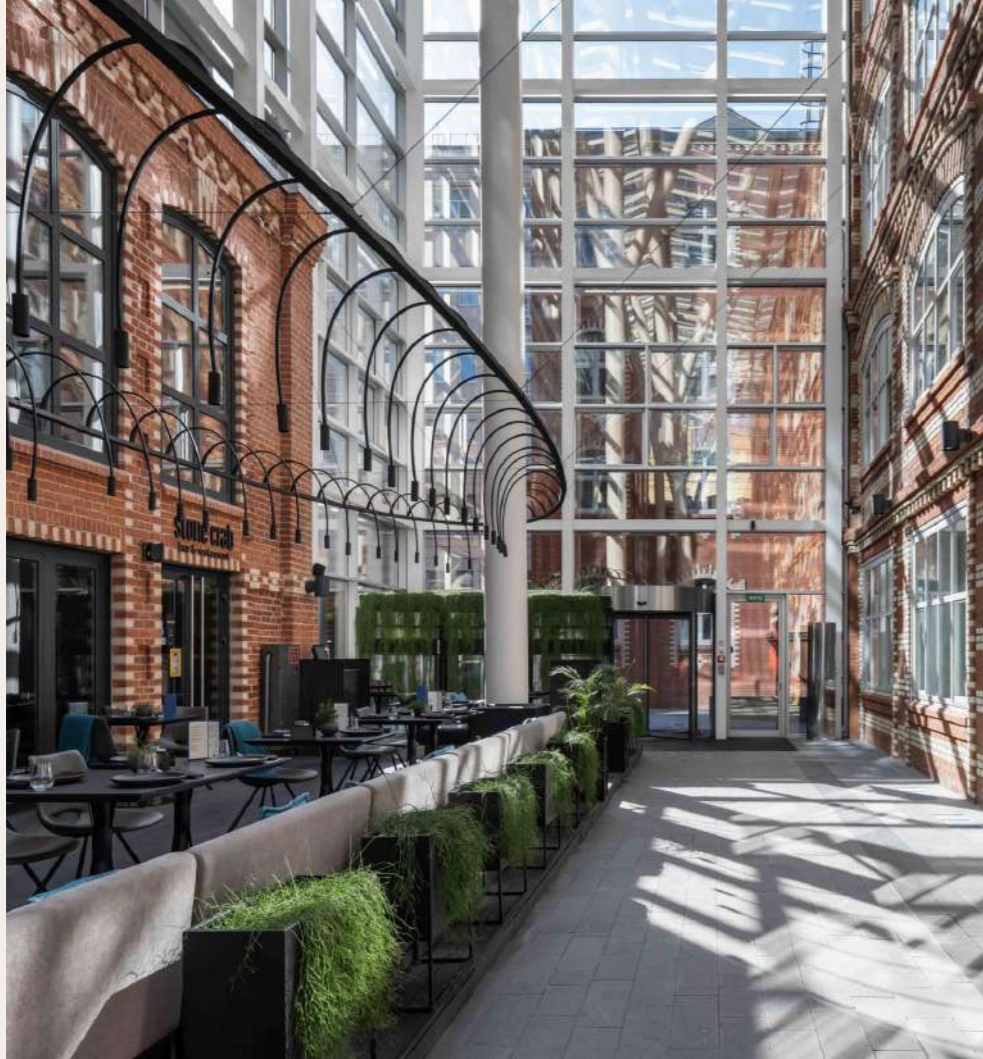

КУЛЬТУРНО-ДЕЛОВОЙ КОМПЛЕКС

БОЛЬШЕВИК